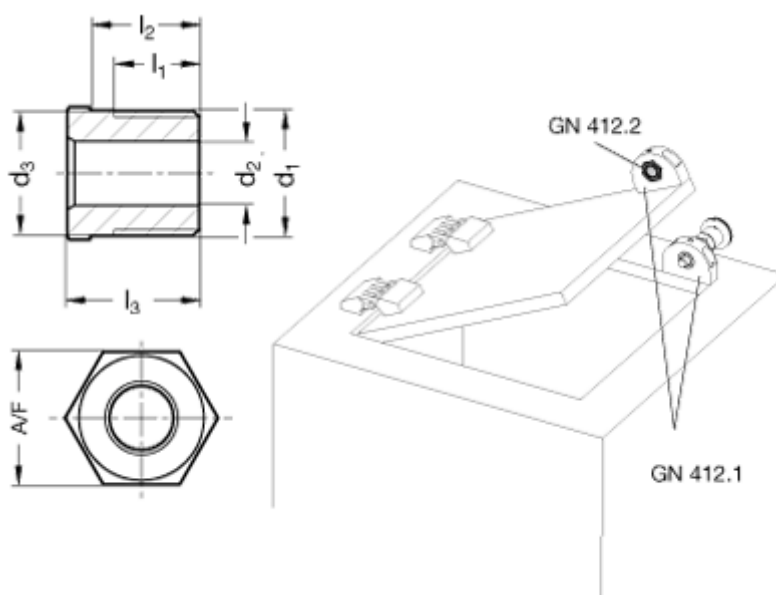

Varenummer: 201035000
Beskrivelse: E+G positionerings bøsning
GN 412.2-M12x1,5-B4,2

Mål

d1 = M 12 x 1,5

d2 = B 4,2

d3 = 12,1

l1 = 9

l2 = 12

l3 = 15

sw = 13